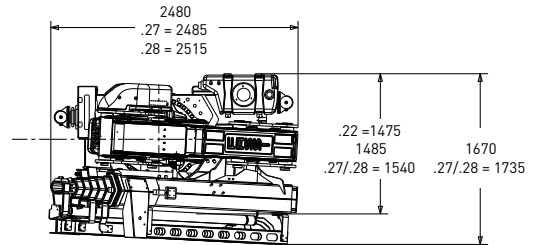

FASSI

F545RA.2.27

DE 15853

❖ Mmax 453 kNm
 ⚙️ Pmax 15000 kg
 ⚙️ Pmax 11000 kg
 ⚙️ Pmax 1700 kg
 (kg) S (70) T (45)
 HD5
 max

**F545RA xe-dynamic****L SERIE**

kg/m	A	B	C	D
	mm	mm	mm	mm
.27 L426	2700	2535	1670	1825
.27 L213	2815	2530	1735	1890
.27 L214	2815	2530	1735	1890

L213	580 kg	L214	650 kg	L324	780 kg	L425	1100 kg	L426	1200 kg
NL	29 kg	PL	21 kg	PL	32 kg	QL	55 kg	RL	36 kg
PL	21 kg			QL	22 kg				