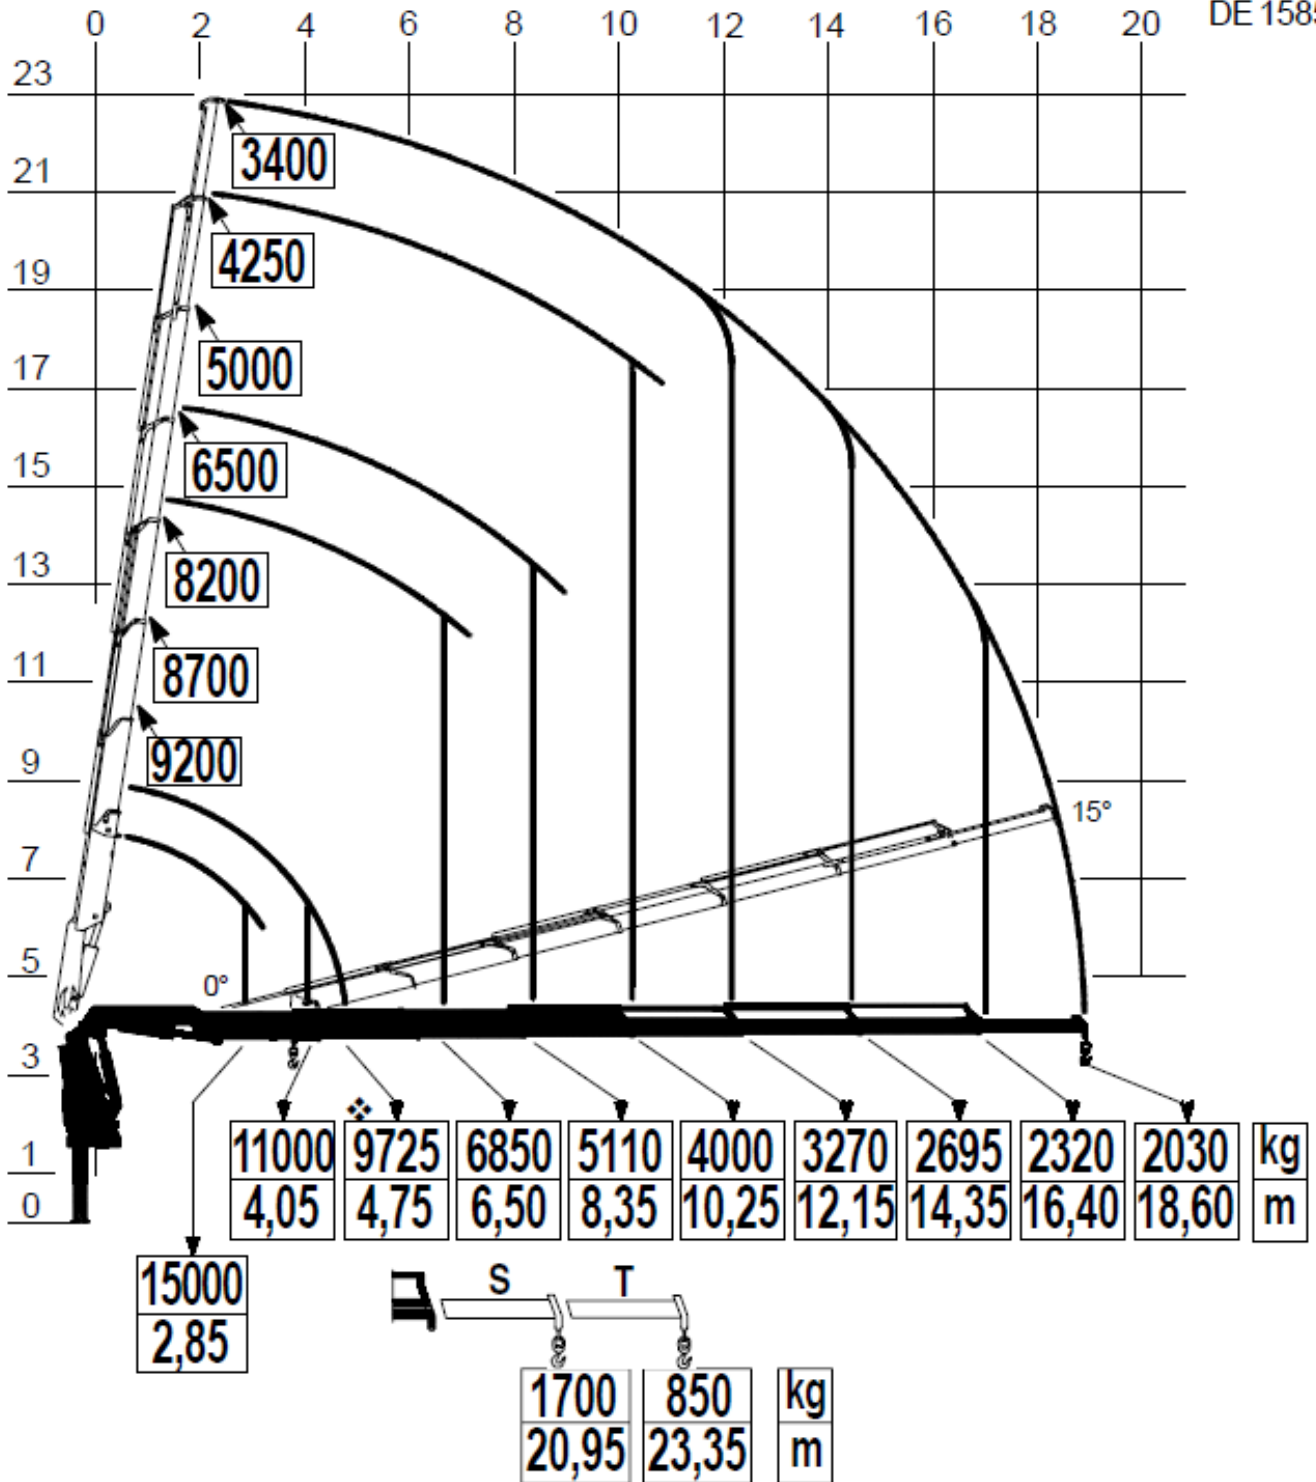

FASSI

F545RA.2.27

DE 15853

❖ Mmax 453 kNm
 ⚙️ Pmax 15000 kg
 ⚙️ Pmax 11000 kg
 ⚙️ Pmax 1700 kg
 (kg) S (70) T (45)
 HD5
 max

**F545RA xe-dynamic****L SERIE**

kg/m	A	B	C	D
	mm	mm	mm	mm
.27 L426	2700	2535	1670	1825
.27 L213	2815	2530	1735	1890
.27 L214	2815	2530	1735	1890

L213	580 kg	L214	650 kg	L324	780 kg	L425	1100 kg	L426	1200 kg
NL	29 kg	PL	21 kg	PL	32 kg	QL	55 kg	RL	36 kg
PL	21 kg			QL	22 kg				