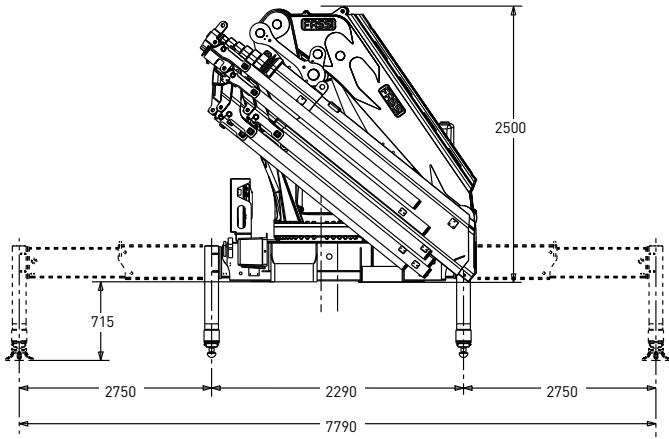

FASSI

F545RA.2.27

DE 15853

❖ Mmax 453 kNm
 ⚙️ Pmax 15000 kg
 ⚙️ Pmax 11000 kg
 ⚙️ Pmax 1700 kg
 (kg) S (70) T (45)
 HD5
 max

**F545RA xe-dynamic****L SERIE**

kg/m	A	B	C	D
	mm	mm	mm	mm
.27 L426	2700	2535	1670	1825
.27 L213	2815	2530	1735	1890
.27 L214	2815	2530	1735	1890

L213	580 kg	L214	650 kg	L324	780 kg	L425	1100 kg	L426	1200 kg
NL	29 kg	PL	21 kg	PL	32 kg	QL	55 kg	RL	36 kg
PL	21 kg			QL	22 kg				