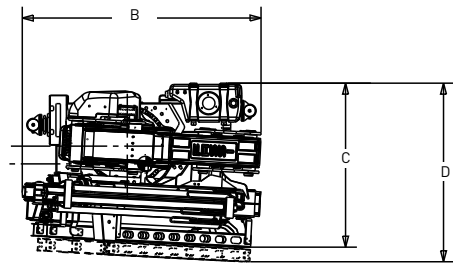

FASSI

F545RA.2.27

DE 15853

❖ Mmax 453 kNm
 ⚙️ Pmax 15000 kg
 ⚙️ Pmax 11000 kg
 ⚙️ Pmax 1700 kg
 (kg) S (70) T (45)
 HD5
 max

**F545RA xe-dynamic****L SERIE**

kg/m	A	B	C	D
	mm	mm	mm	mm
.27 L426	2700	2535	1670	1825
.27 L213	2815	2530	1735	1890
.27 L214	2815	2530	1735	1890

L213	580 kg	L214	650 kg	L324	780 kg	L425	1100 kg	L426	1200 kg
NL	29 kg	PL	21 kg	PL	32 kg	QL	55 kg	RL	36 kg
PL	21 kg			QL	22 kg				