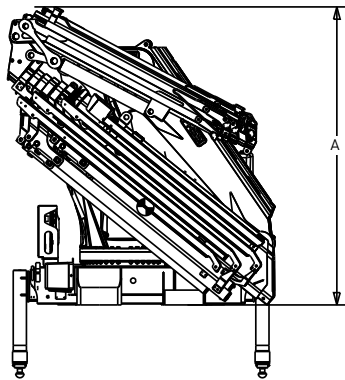

FASSI

F545RA.2.27

DE 15853

❖ Mmax 453 kNm
 ⚙️ Pmax 15000 kg
 ⚙️ Pmax 11000 kg
 ⚙️ Pmax 1700 kg
 (kg) S (70) T (45)
 HD5
 max

**F545RA xe-dynamic****L SERIE**

kg/m	A	B	C	D
	mm	mm	mm	mm
.27 L426	2700	2535	1670	1825
.27 L213	2815	2530	1735	1890
.27 L214	2815	2530	1735	1890

L213	580 kg	L214	650 kg	L324	780 kg	L425	1100 kg	L426	1200 kg
NL	29 kg	PL	21 kg	PL	32 kg	QL	55 kg	RL	36 kg
PL	21 kg			QL	22 kg				