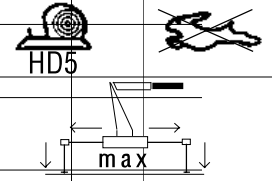

FASSI

**L826/
F1450R.2.8-HXP**

- = Pmax 7500 kg
- = Pmax 7000 kg
- = Pmax 850 kg

kg RL (36) SL (25) TL (15)

DE 18822A